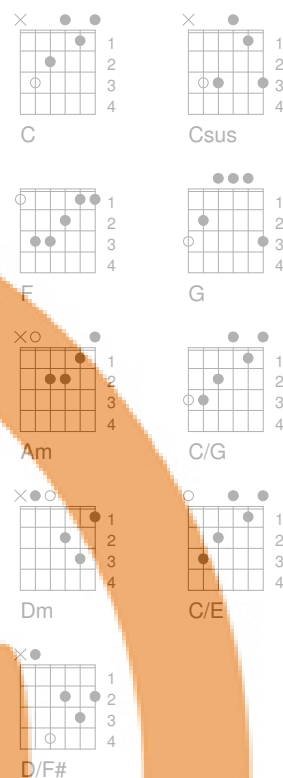

Moet asseblief nie hierdie bladsy probeer uitdruk (print) nie. Dit is slegs om te sien hoe die regte bladmusiek lyk wat jy kan aflaai op die [download chord sheet opsie](#)

Here, Heilige Here F353

Chorus

C Csus C
Here, heilige Here

F C G
U weë is hoër as myne

C Csus Am
Here, heilige Here

F C/G G C
Laat U weë ook myne wees

Vers

F C
U weë is hoër as die berge

Dm F G C
U liefde is dieper as die see

F C
U genade vloei soos fonteine

Dm C/E D/F#
Ek wil saam met U loop in U weë

Rubriek: Kersflam - Gebed
Musiek & teks: Johan Heystek
Afrikaanse teks: Piet Smit
© STEK Music Publishing
Vir volledige bladmusiek en ander hulpbronne besoek www.flam.co.za